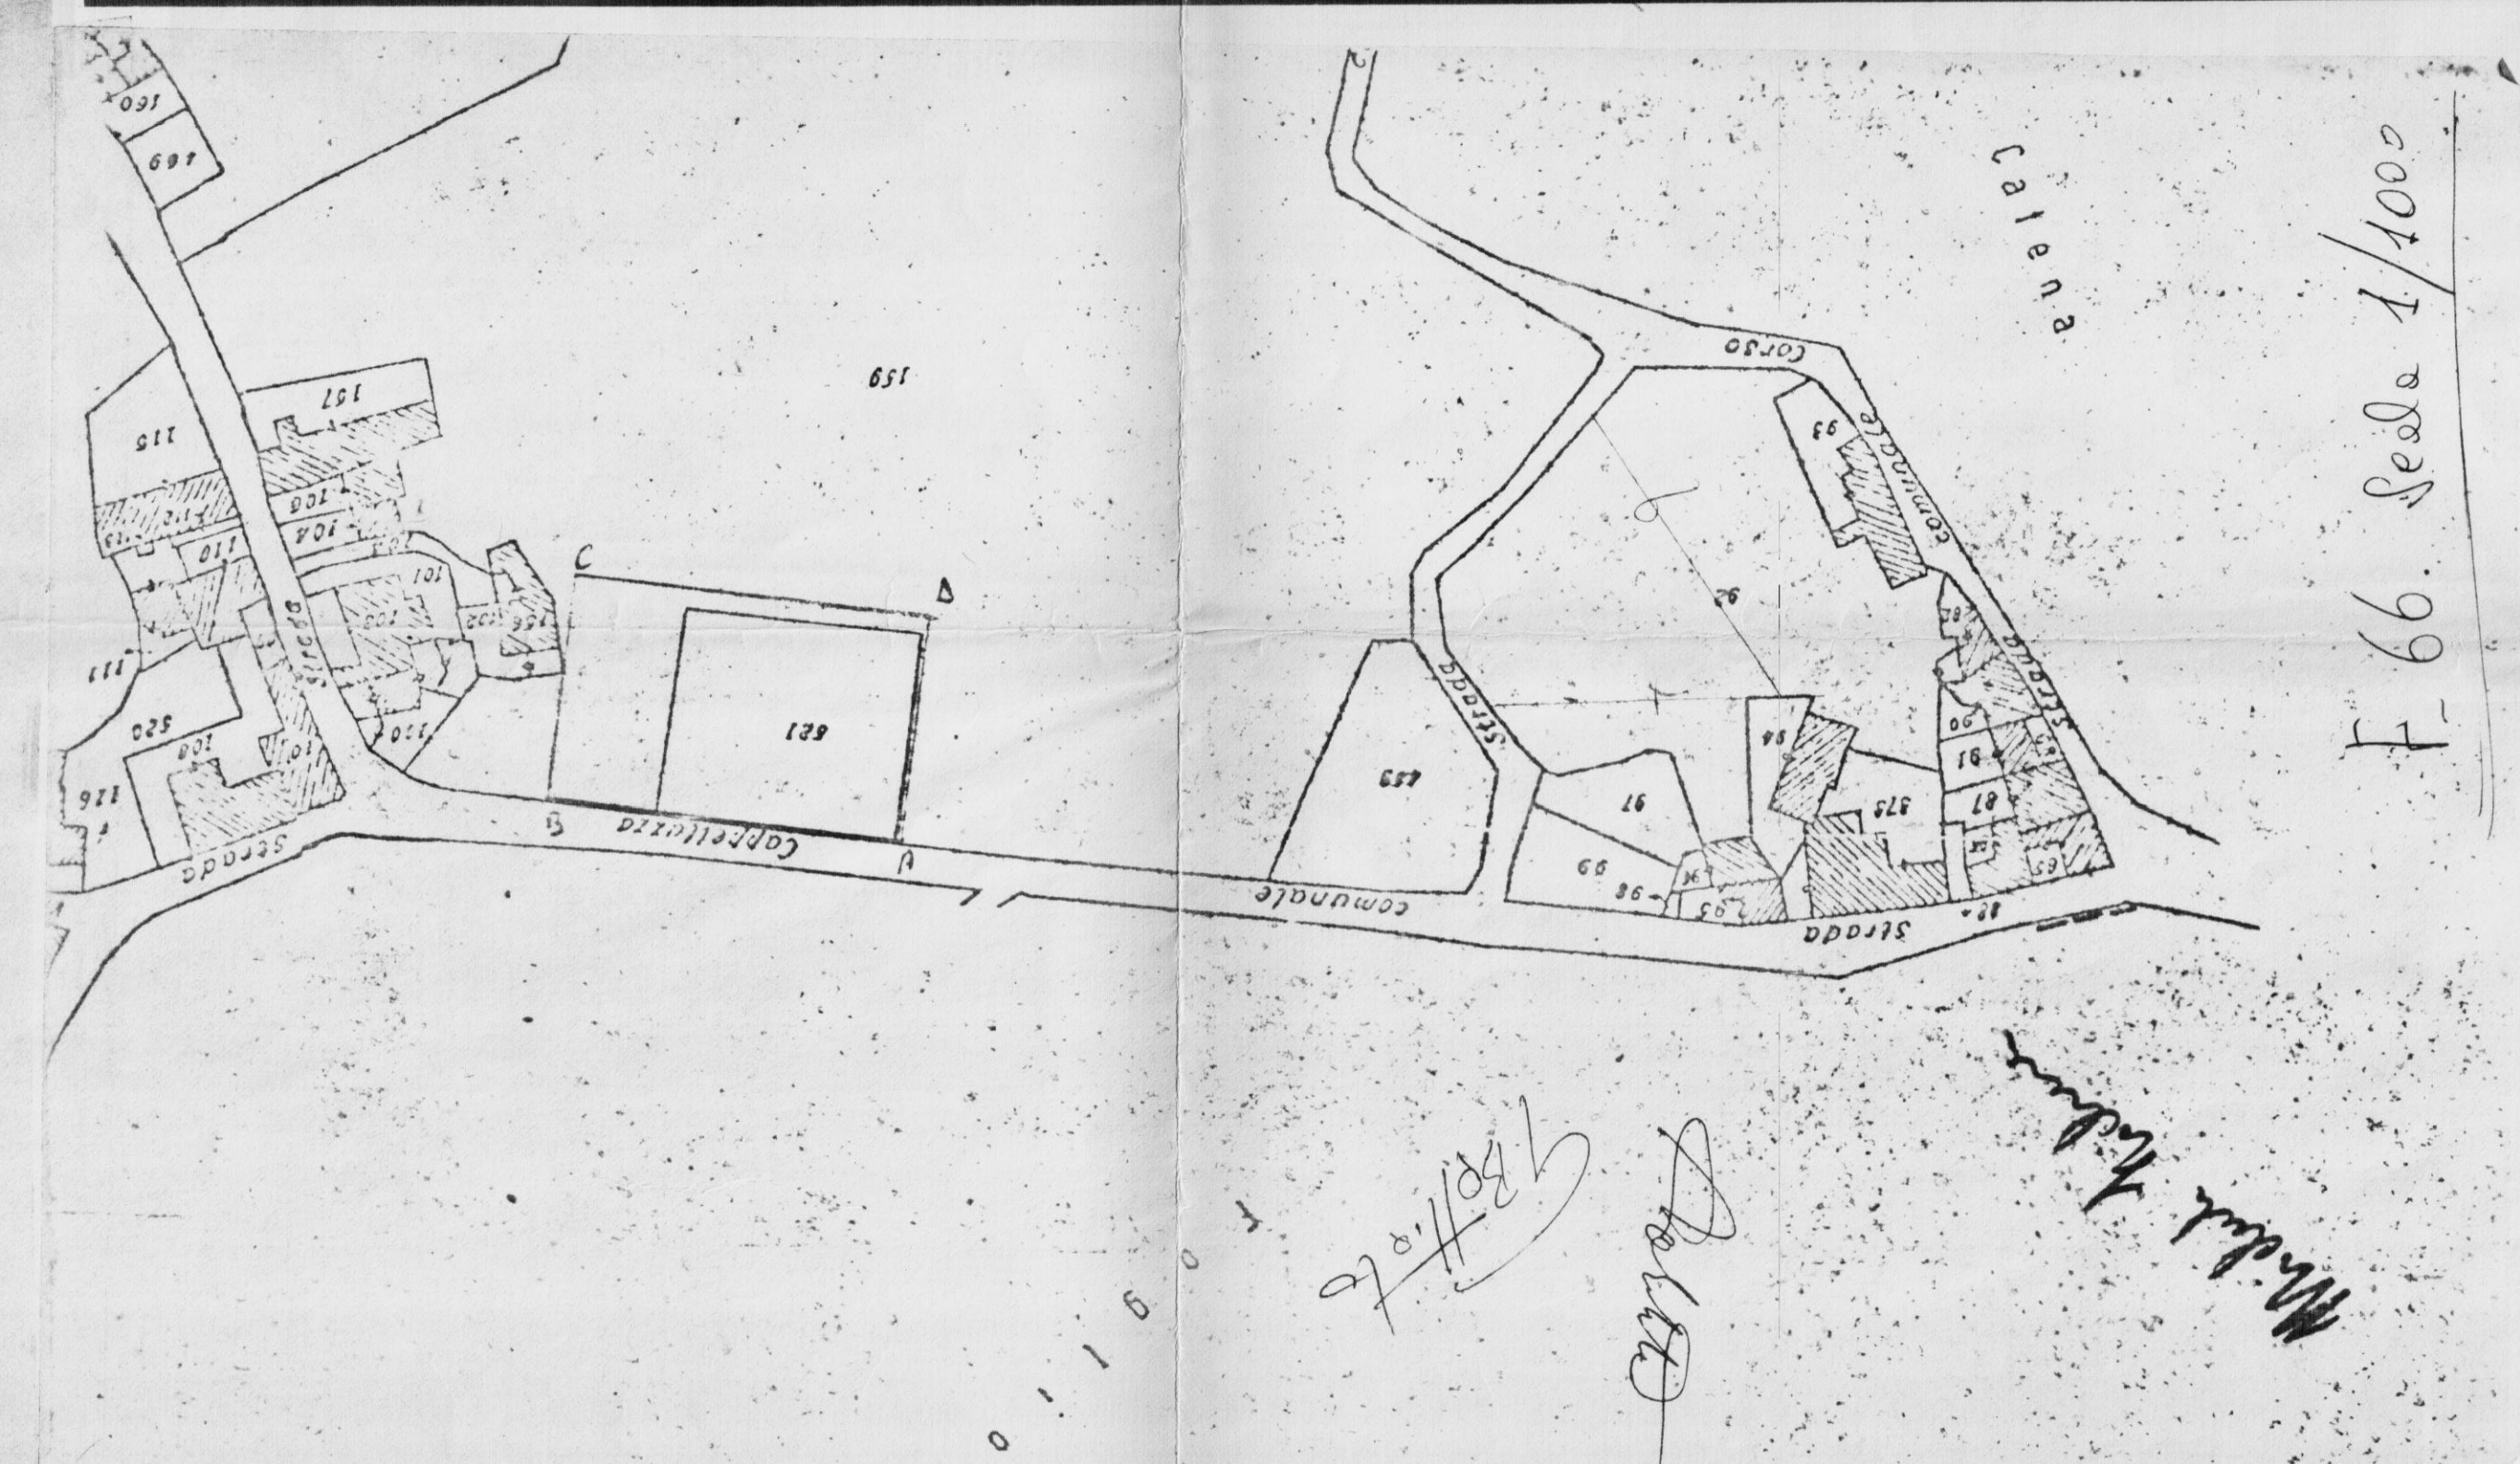

R.d.F. 1970 - Adeguamento preventivo al Piano Urbanistico Comunale  
 COMUNE DI ACIREALE  
 MINISTERO DEI LAVORI PUBBLICI  
 PROVINCIALE ARIE 101100 - C.D. SEDE IN PALERMO  
 UFFICIO DEL SERVIZIO URBANISTICO  
 N. 64 e del regolamento di attuazione  
 di parti del Piano Urbanistico  
 approvato con deliberazione del  
 Consiglio Comunale n. 26 MAG. 1979  
 IL CAPO SEZIONE URBANISTICA  
 IL PRIMO DIRIGENTE  
 IL SINDACO  
 IL SEGRETARIO COMUNALE  
 OGGETTO  
 fecc. aciplatani  
 progettista

\* h=10,9

F. 66. Scala 1/1000

Mod. 1/1000  
 1979/80  
 10.1.80