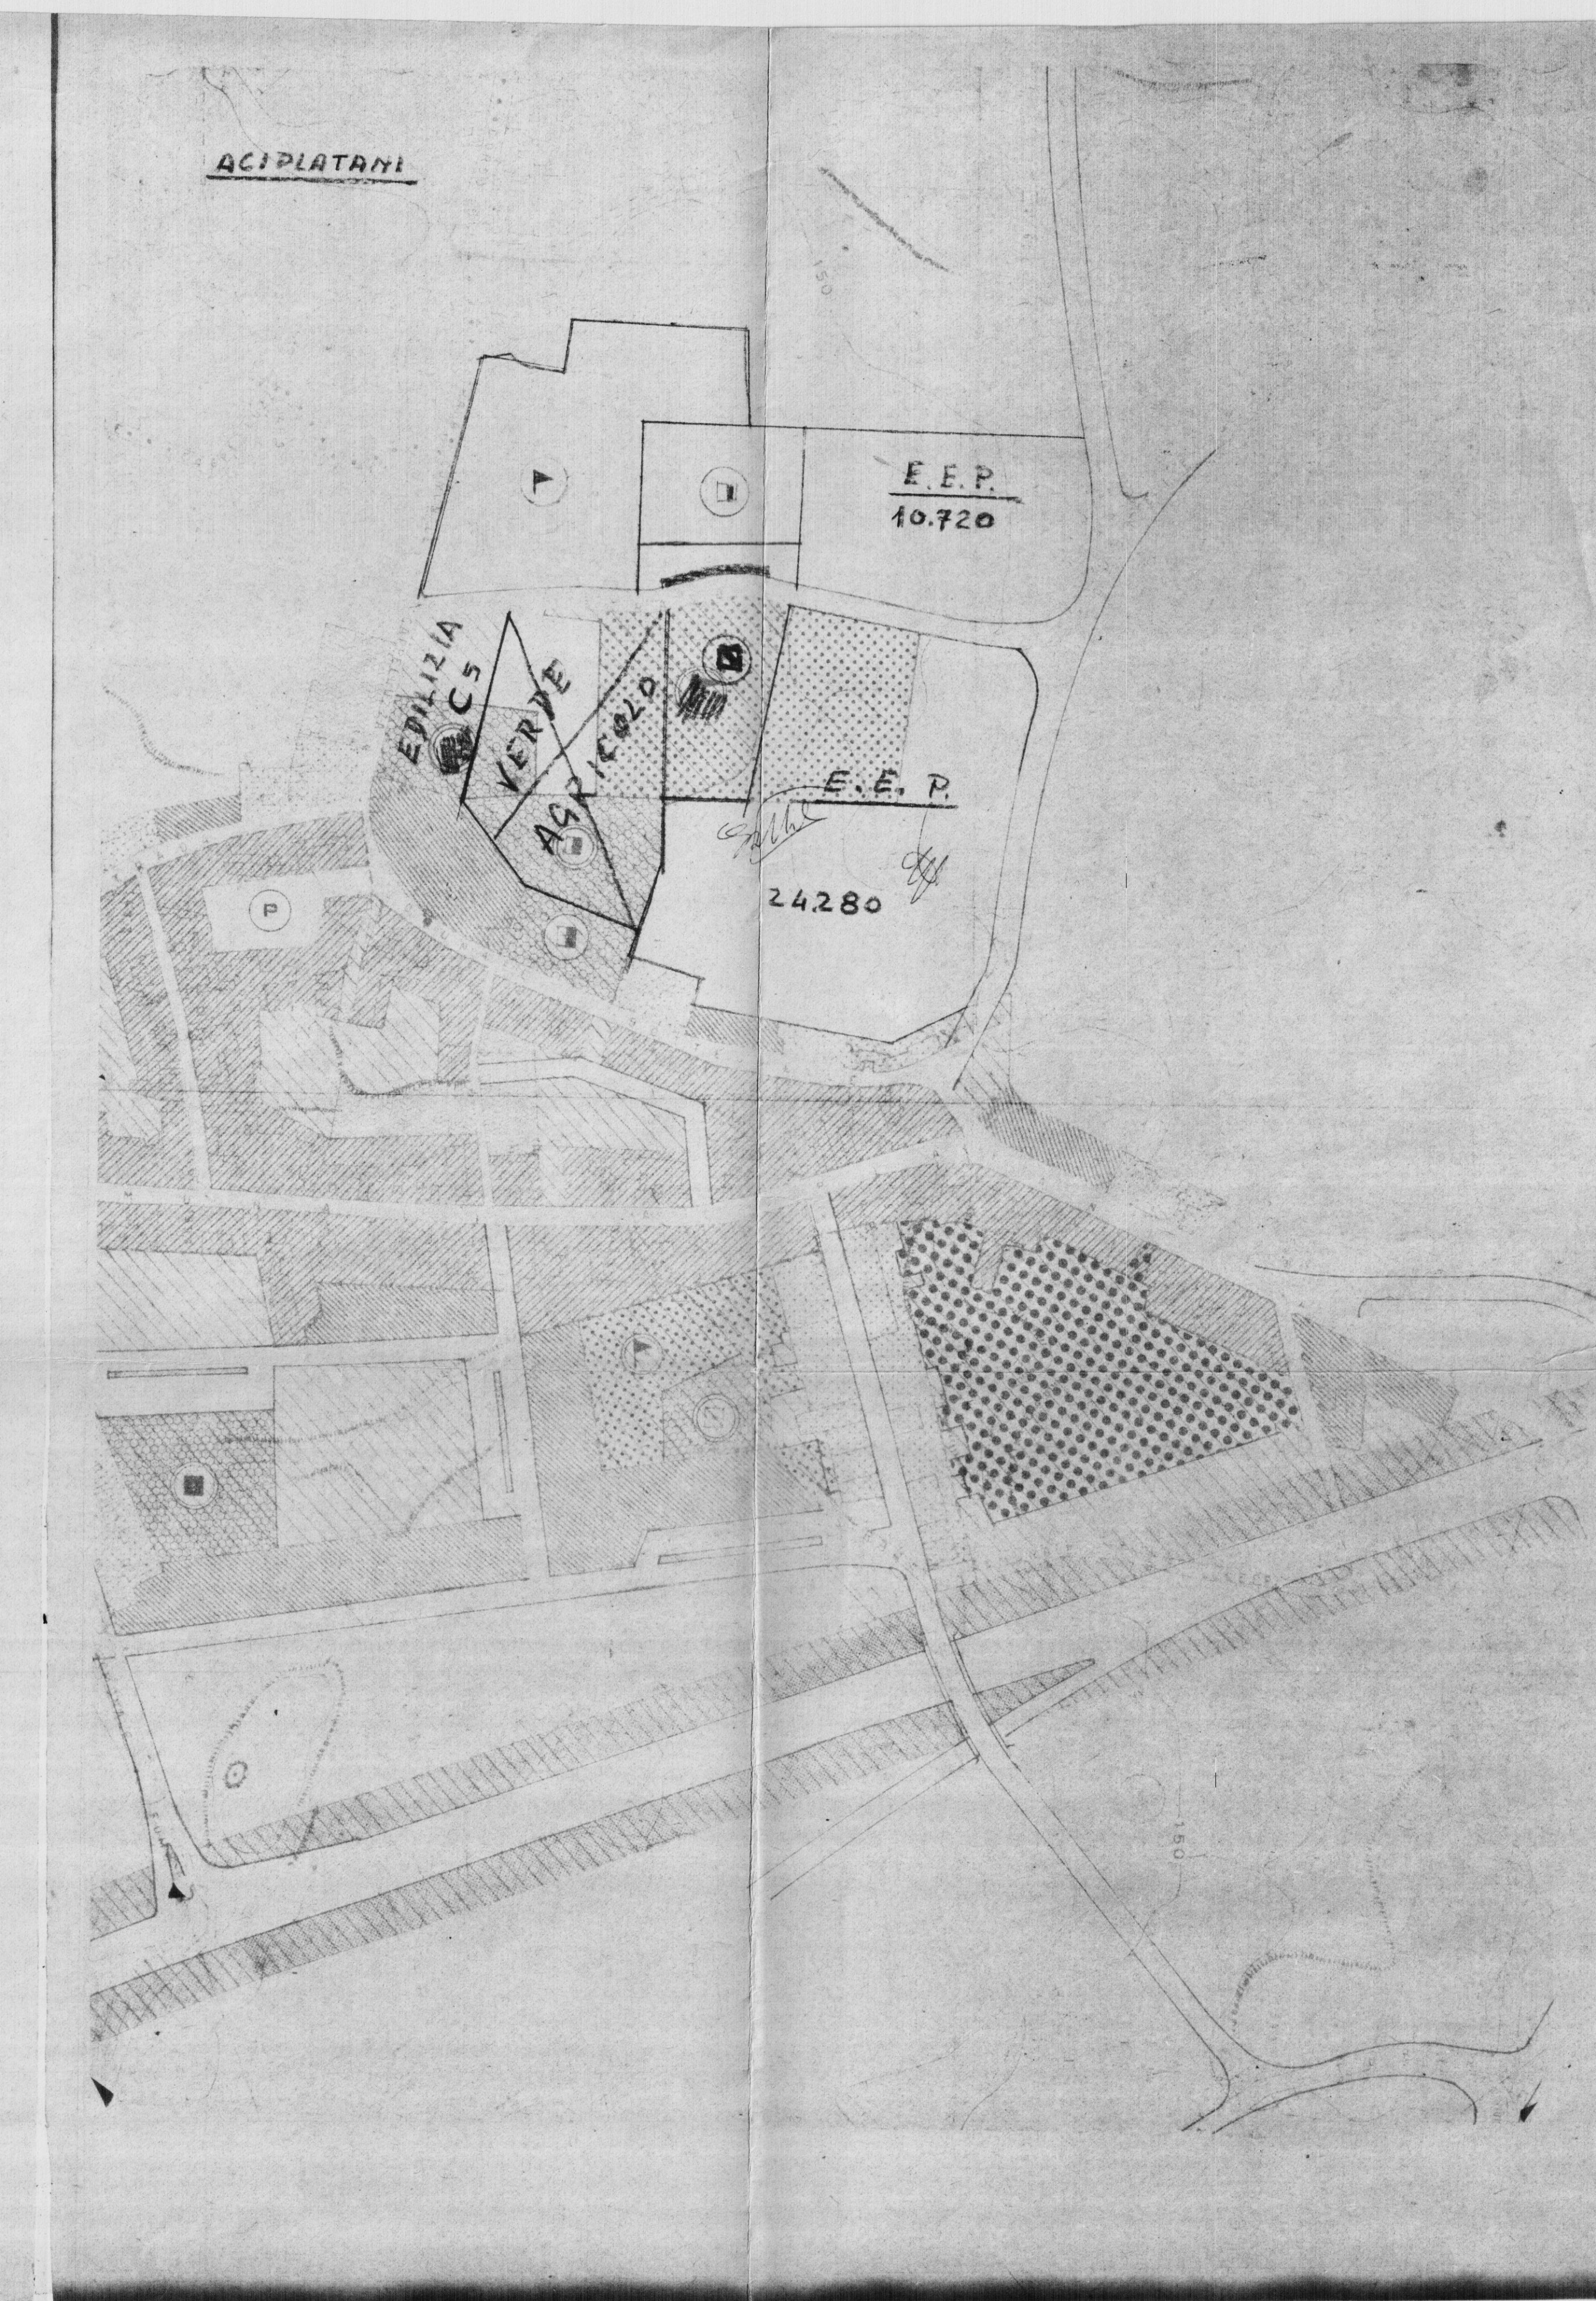

R.d.F. 1970 - Adeguamento preventivo al Piano Urbanistico Comunale  
 COMUNE DI ACIREALE  
 MINISTERO DEI LAVORI PUBBLICI  
 PROVINCIALE ARIE 101100 - C.D. SEDE IN PALERMO  
 UFFICIO DEL SERVIZIO URBANISTICO  
 N. 64 e del regolamento di attuazione  
 di parti del Piano Urbanistico  
 approvato con deliberazione del  
 Consiglio Comunale n. 26 MAG. 1979  
 IL CAPO SEZIONE URBANISTICA  
 IL PRIMO DIRIGENTE  
 IL SINDACO  
 IL SEGRETARIO COMUNALE  
 OGGETTO  
 fecc. aciplatani  
 progettista

\* h=10,9

F. 66. Scala 1/1000

Mod. 1/1000  
 1979/80  
 10.1.80