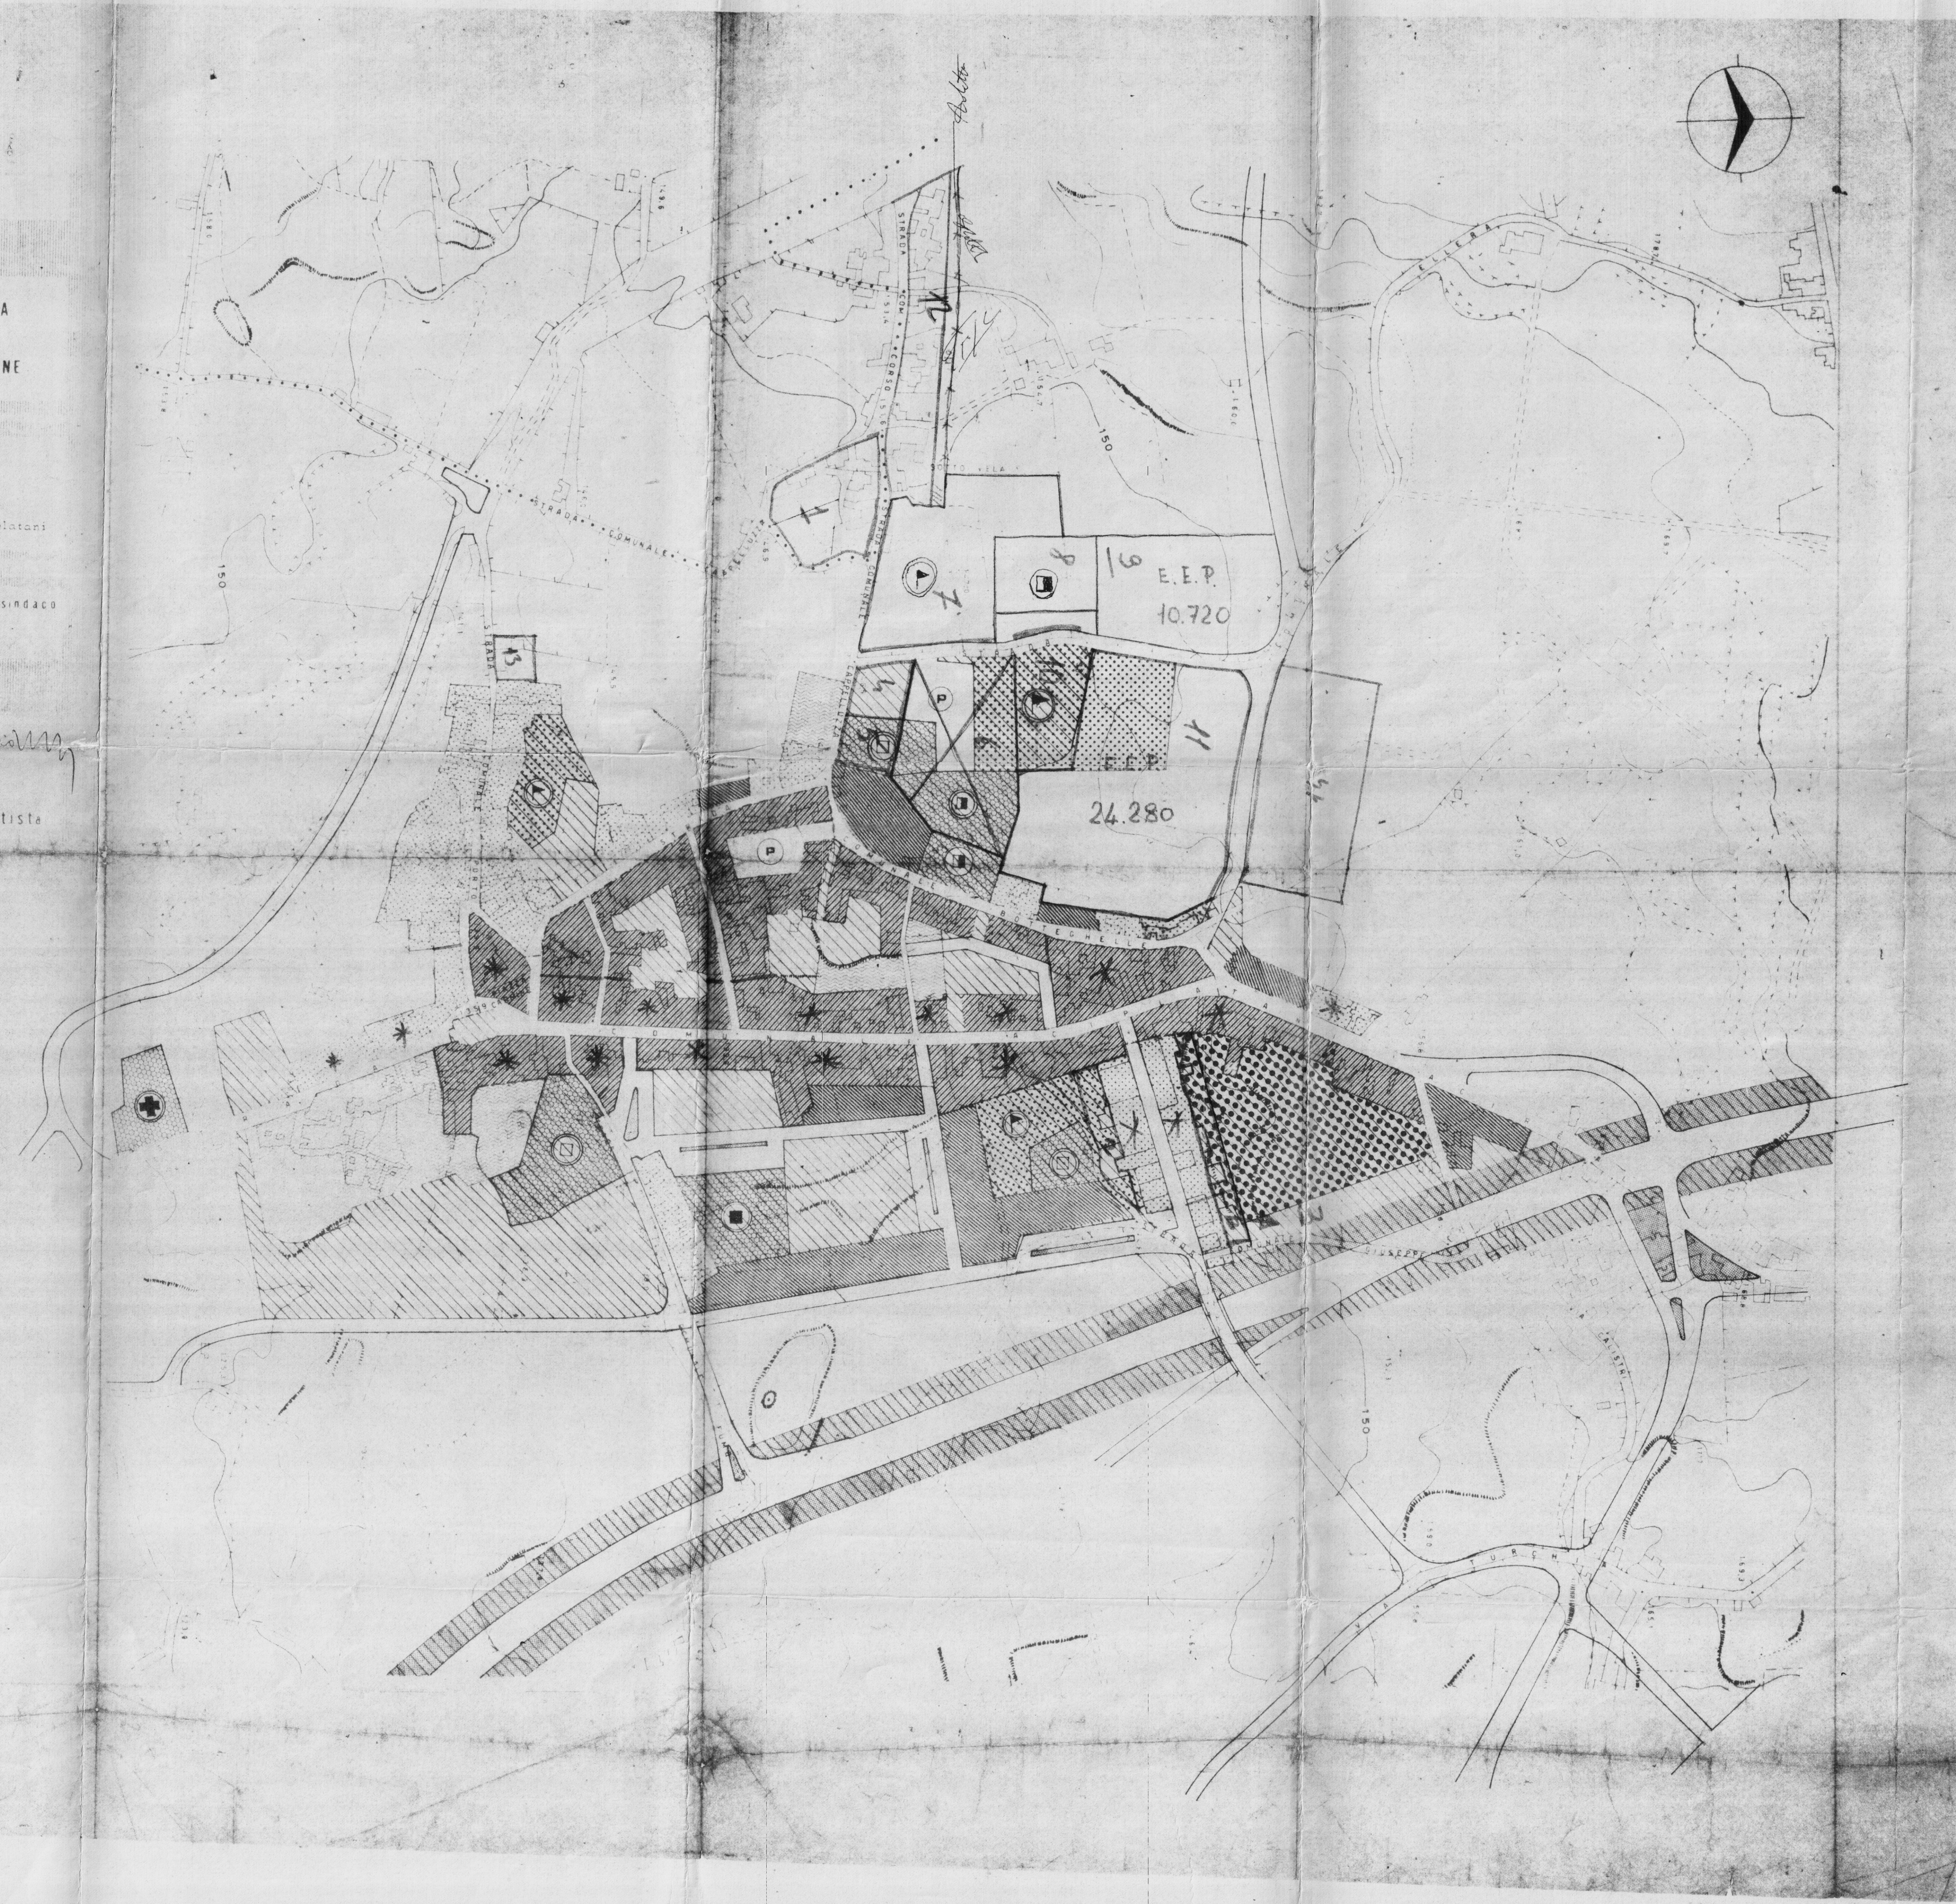

R.d.F. 1970 - Adeguamento preventivo al Piano Urbanistico Comunale  
 COMUNE DI ACIREALE  
 MINISTERO DEI LAVORI PUBBLICI  
 PROVINCIALE ARIE 101100 - C.D. SEDE IN PALERMO  
 UFFICIO DEL SERVIZIO URBANISTICO  
 N. 64 e del regolamento di attuazione  
 di parti del Piano Urbanistico  
 approvato con deliberazione del  
 Consiglio Comunale n. 26 MAG. 1979  
 IL CAPO SEZIONE URBANISTICA  
 IL PRIMO DIRIGENTE  
 IL SINDACO  
 IL SEGRETARIO COMUNALE  
 OGGETTO  
 fecc. aciplatani  
 progettista

\* h=10,9

F. 66. Scala 1/1000

Mod. 1/1000  
 1979/80  
 10.1.80