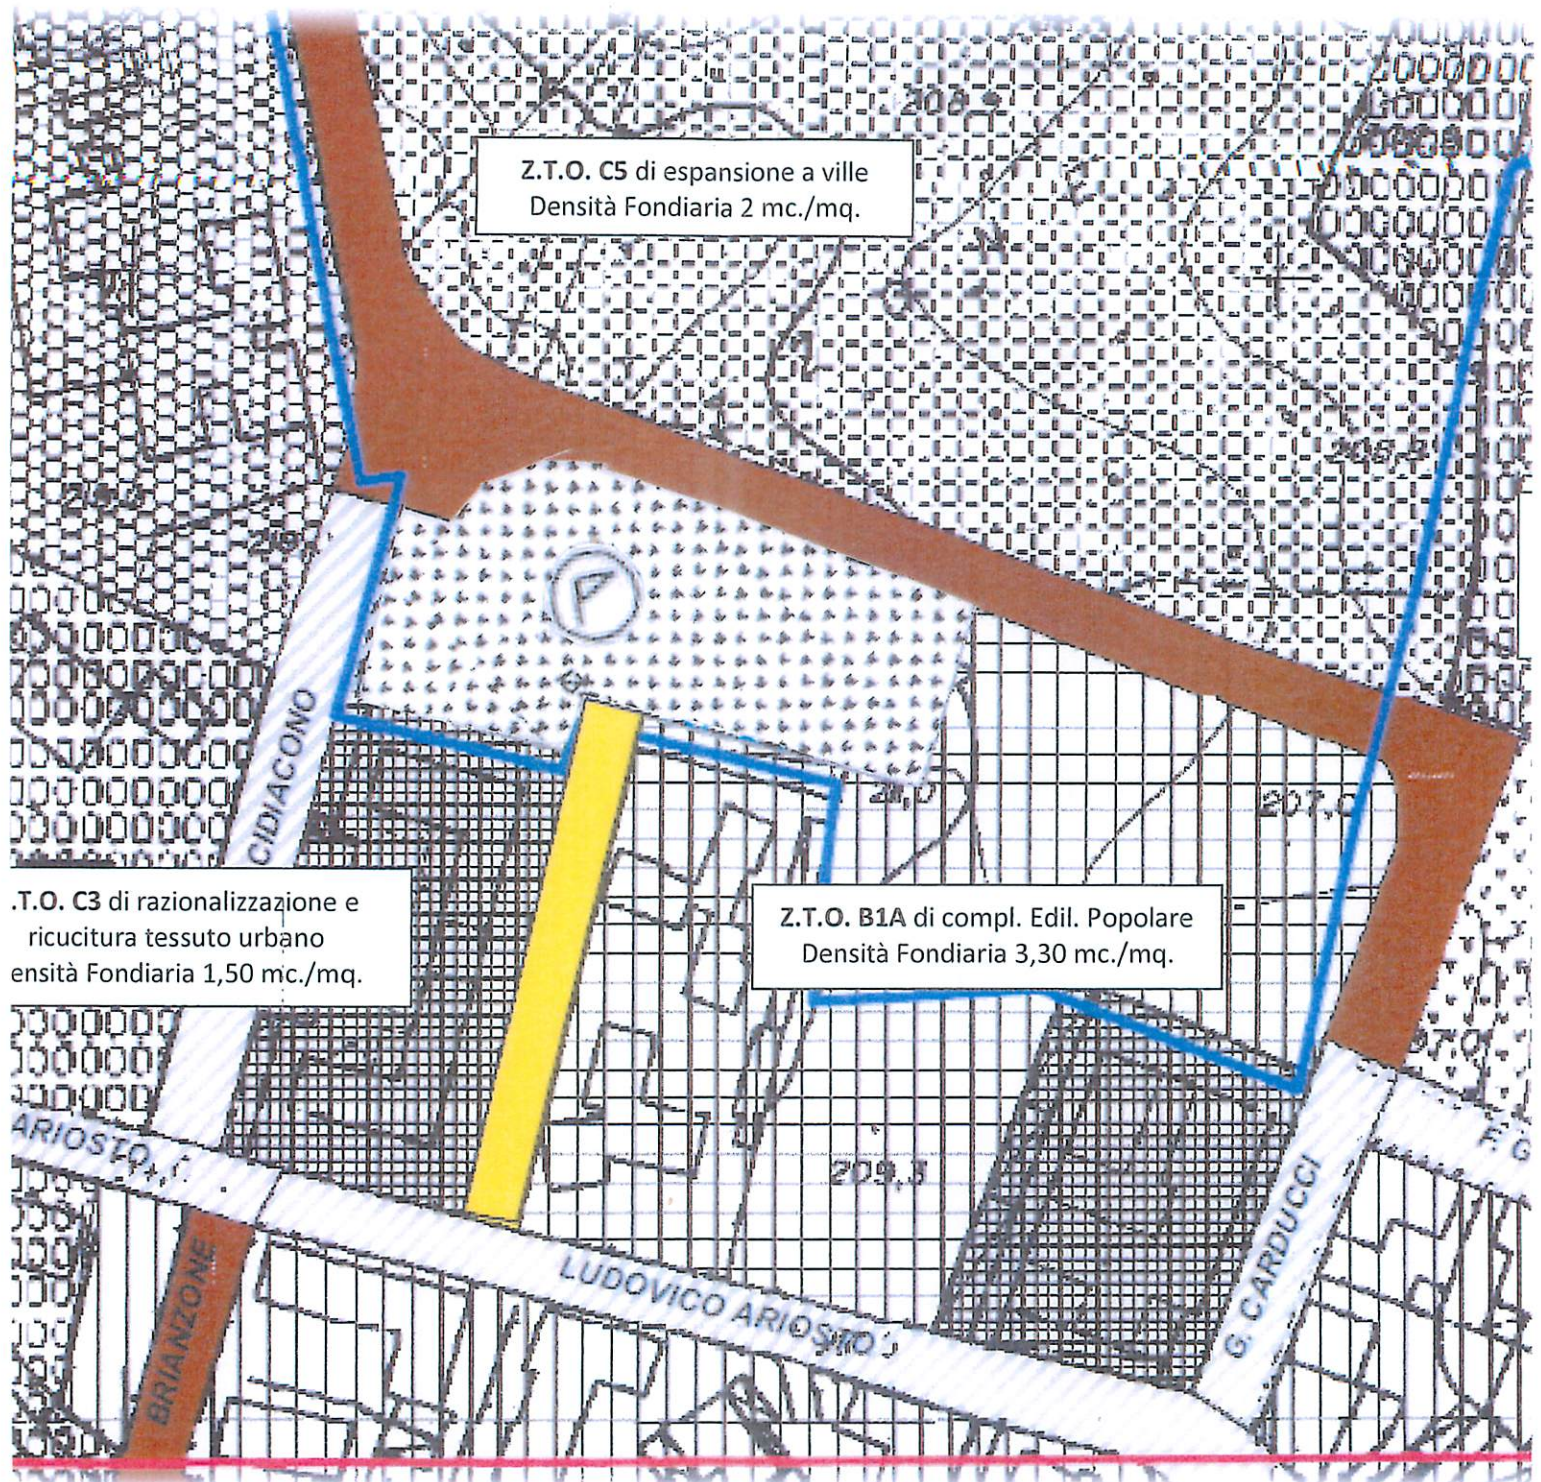

STRALCIO P.R.G. PROGETTO (MODIFICATO)

NUOVA Z.T.O. "V.P." Verde Pubblico, destinato: *campi da gioco*

Scuole dell'obbligo

Scuola dell'obbligo

Scuole superiori

Scuola media secondo grado

C5 Z.T.O. di espansione a ville

Campi da gioco

PARCHEGGIO

STRADA DI PRG

B1 Z.T.O. di compl. del centro principale

B1A Z.T.O. di compl. edil. popolare

C3 Z.T.O. di razionalizzazione e ricucitura
tessuto urbano

"V.P." Verde Pubblico, con destinazione "campi da gioco"
regolamentata dall'art. 17 delle Norme Tecniche di Attuazione del vigente P.R.G.